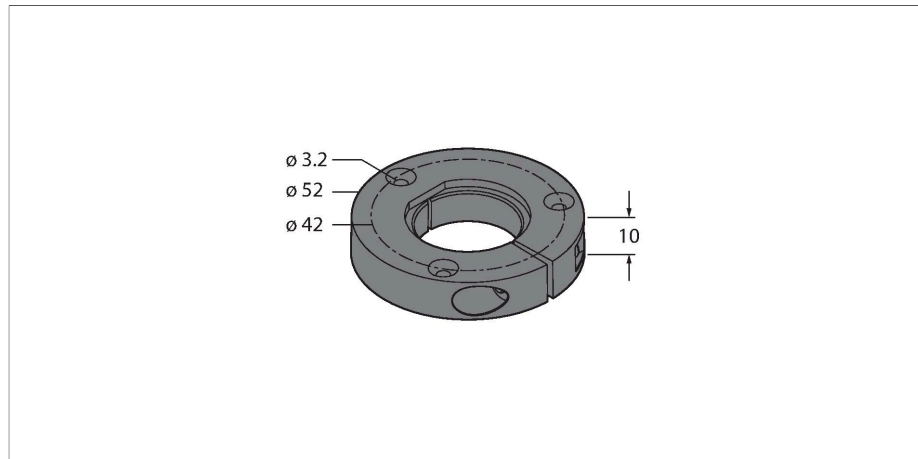

# PE1-EQR24

Příslušenství – Snímač polohy  
pro rotační snímače RI-QR24

## Vlastnosti

- základní jednotka snímacího elementu
- nerezové šrouby

## Technické údaje

<b>Typ</b>	PE1-EQR24
Ident.č.	1590966
Materiál pouzdra	plast