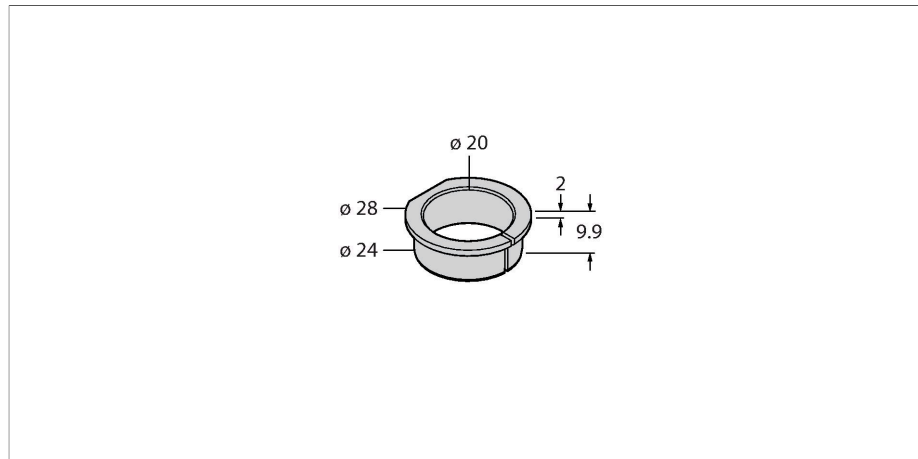

## Příslušenství – Redukce pro rotační snímače RI-QR24

### Vlastnosti

- snížený rozsah 20 mm
- nerez ocel: 1.4404 V4A

### Technické údaje

<b>Typ</b>	RA1-EQR24
<b>Ident.č.</b>	1593019
<b>Materiál pouzdra</b>	nerez ocel, V4A 1.4404 (AISI 316L)