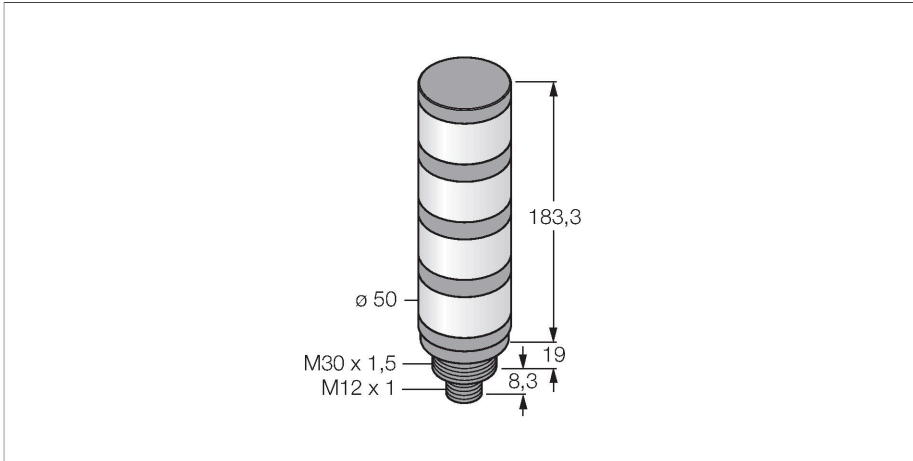

# TL50BGYRKQ

### Vlastnosti

- černé plastové pouzdro
- ochrana vůči elektromagnetickému a vysokofrekvenčnímu rušení
- stupeň krytí IP67
- konektor M12x1
- barvy: modrá (COL 1) / zelená (COL 2) / žlutá (COL 3) / červená (COL4)
- nastavení pomocí IO-Link

### Schéma zapojení

## Příslušenství

Rozměrový náčrtek	Typ	ID č.	
	RKC4.4T-2/TEL	6625013	Připojovací kabel, zásuvka M12 přímá 4pinová, délka: 2 m, materiál kabelu: PVC, černá, cULus certifikát
	WKC4.4T-2/TEL	6625025	Připojovací kabel, zásuvka M12 úhlová 4pinová, délka: 2 m, materiál kabelu: PVC, černá, cULus certifikát