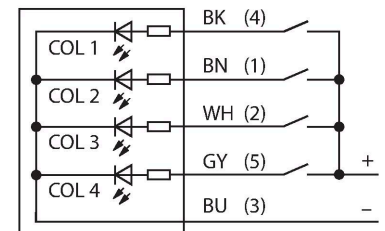

### Vlastnosti

- černé plastové pouzdro
- ochrana vůči elektromagnetickému a vysokofrekvenčnímu rušení
- stupeň krytí IP67
- konektor M12x1
- barvy: modrá (COL 1) / zelená (COL 2) / žlutá (COL 3) / červená (COL4)
- nastavení pomocí IO-Link

### Schéma zapojení

### Technické údaje

Typ	TL50BGYRKQ
ID č.	3801284
<b>Signal and display data</b>	
Účel použití	LED signálka
Funkce	světelný maják
Barva světla	modrá zelená žlutá červená
Stmívání	ne
Vlastnosti barvy 1	modrá, programovatelný, 8 lm
Vlastnosti barvy 2	zelená, nastavení pomocí IO-Link, 31 lm
Vlastnosti barvy 3	žlutá, nastavení pomocí IO-Link, 32 lm
Vlastnosti barvy 4	červená, nastavení pomocí IO-Link, 13 lm
<b>Elektrické údaje</b>	
Napájecí napětí	18...30 VDC
DC jmenovitý provozní proud	≤ 45 mA
Napájecí napětí	21...27 VAC
Jmenovitý provozní proud AC	≤ 45 mA
Max. spotřeba proudu jedné barvy	70 mA
Komunikační protokol	IO-Link
Typ vstupu	komunikační protokol
Reakční čas typicky	< 10 ms
<b>IO-Link</b>	
IO-Link specifikace	V 1.1
Komunikační režim	COM 2 (38.4 kBaud)
Procesní data	16 bit

## Příslušenství

Rozměrový náčrtek	Typ	ID č.	
	RKC4.4T-2/TEL	6625013	Připojovací kabel, zásuvka M12 přímá 4pinová, délka: 2 m, materiál kabelu: PVC, černá, cULus certifikát
	WKC4.4T-2/TEL	6625025	Připojovací kabel, zásuvka M12 úhlová 4pinová, délka: 2 m, materiál kabelu: PVC, černá, cULus certifikát