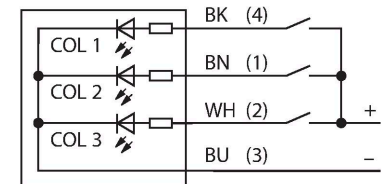

## LED-Anzeige – Kompakt-Signalsäule

### Merkmale

- Schwarzes Kunststoffgehäuse
- Schutz gegen elektromagnetische und hochfrequente Störungen
- Schutzart IP67
- Stecker M12X1
- Farben: Grün (COL 1) / Rot (COL 2)
- Betriebsspannung: 12...30 VDC oder 21...27 VAC bei jeweils 135mA pro LED-Farbe
- Eingänge: PNP / NPN

### Funktionsprinzip

Die TL50C Kompakt-Signalsäule ist eine Mischung aus den TL50 Beacon- und den TL50 High Brightness-Modellen in einer kürzeren Bauform und sorgt für deutlich sichtbare Statusanzeigen und eine klare Bedienung innerhalb der gesamten Anlage. Jede Signalsäule ist aus verschiedenfarbigen LED-Elementen, mit oder ohne Signaltonger, konfiguriert und in wenigen Schritten betriebsfertig installiert – egal ob direkt an der Maschine, am Schaltschrank oder an zu überwachenden Standorten innerhalb der Fertigungslinien. Das Anschlussbild zeigt eine PNP-Anschlusskonfiguration.

### Technische Daten

Typ	TL50CGRQ
Ident-No.	3091342
<b>Signal- und Anzeigedaten</b>	
Einsatzzweck	LED Anzeigeleuchte
Funktion	Signalsäule
Lichtart	Grün Rot
Dimmbar	Nein
Merkmale Farbe 1	Grün, durchgehend an, 27 lm
Merkmale Farbe 2	Rot, durchgehend an, 9 lm
<b>Elektrische Daten</b>	
Betriebsspannung	12...30 VDC
DC Bemessungsbetriebsstrom	≤ 135 mA
Betriebsspannung	21...27 VAC
Max. Stromaufnahme pro Farbe	135 mA
Eingangstyp	Bipolar (PNP/NPN)
Ansprechzeit typisch	< 10 ms
<b>Mechanische Daten</b>	
Kaskadierbar	Nein
Bauform	Glattrohr, TL50C
Abmessungen	Ø 50 x 99.4 mm
Gehäusewerkstoff	Kunststoff, ABS, schwarz
Fensterwerkstoff	Polycarbonat, diffus
Elektrischer Anschluss	Steckverbinder, M12 x 1, PVC
Aderzahl	4
Umgebungstemperatur	-40...+50 °C
Relative Luftfeuchtigkeit	0...95 %