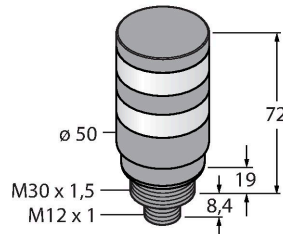

## LED-Anzeige – Kompakt-Signalsäule

### Merkmale

- Schwarzes Kunststoffgehäuse
- Schutz gegen elektromagnetische und hochfrequente Störungen
- Schutzart IP67
- Stecker M12X1
- Farben: Grün (COL 1) / Rot (COL 2)
- Betriebsspannung: 12...30 VDC oder 21...27 VAC bei jeweils 135mA pro LED-Farbe
- Eingänge: PNP / NPN

### Technische Daten

Typ	TL50CGRQ
Ident-No.	3091342
<b>Signal- und Anzeigedaten</b>	
Einsatzzweck	LED Anzeigeleuchte
Funktion	Signalsäule
Lichtart	Grün Rot
Dimmbar	Nein
Merkmale Farbe 1	Grün, durchgehend an, 27 lm
Merkmale Farbe 2	Rot, durchgehend an, 9 lm
<b>Elektrische Daten</b>	
Betriebsspannung	12...30 VDC
DC Bemessungsbetriebsstrom	≤ 135 mA
Betriebsspannung	21...27 VAC
Max. Stromaufnahme pro Farbe	135 mA
Eingangstyp	Bipolar (PNP/NPN)
Ansprechzeit typisch	< 10 ms
<b>Mechanische Daten</b>	
Kaskadierbar	Nein
Bauform	Glattrohr, TL50C
Abmessungen	Ø 50 x 99.4 mm
Gehäusewerkstoff	Kunststoff, ABS, schwarz
Fensterwerkstoff	Polycarbonat, diffus
Elektrischer Anschluss	Steckverbinder, M12 x 1, PVC
Aderzahl	4
Umgebungstemperatur	-40...+50 °C
Relative Luftfeuchtigkeit	0...95 %