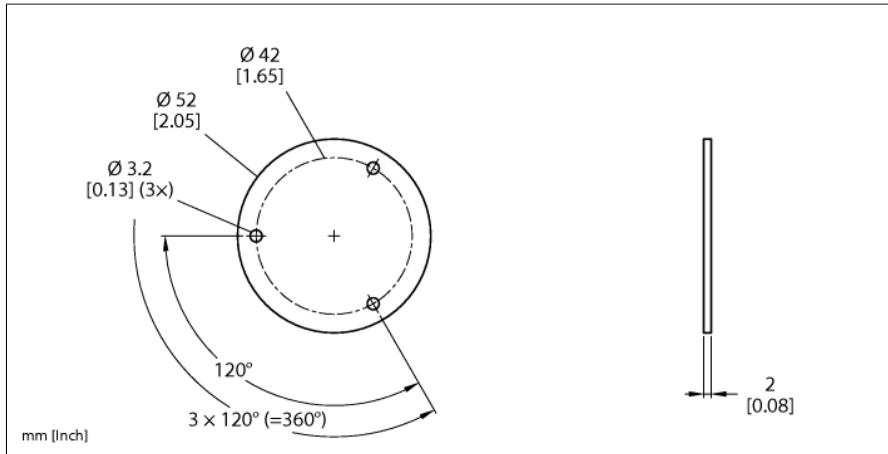

# Toebehoren Afschermplaat voor encoders RI-QR24 SP3-QR24

- positiegever
- holle as met 6 mm binnendiameter
- inclusief bevestigingsmogelijkheid voor as-adapter

Type	SP3-QR24
Identnr.	1590958
Materiaal behuizing	aluminium