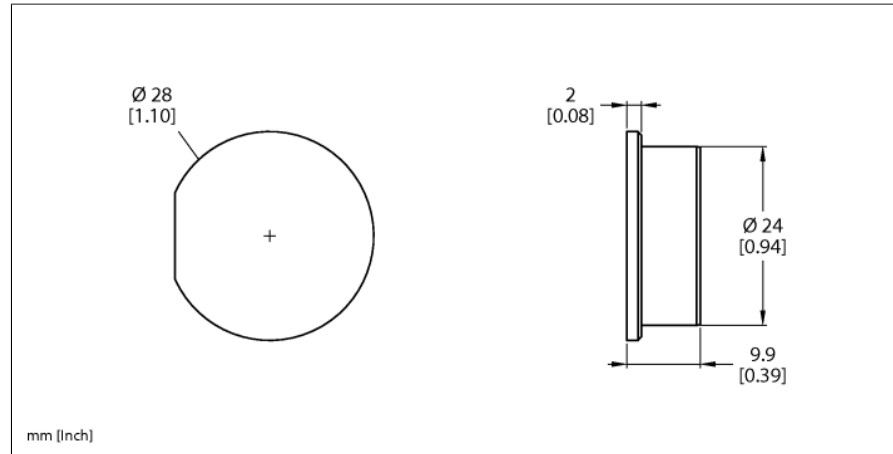

Toebehoren

Afsluitstop

voor encoders RI-QR24

RA8-QR24

■ afsluitstop

Type	RA8-QR24
Identnr.	1590959
Materiaal behuizing	aluminium