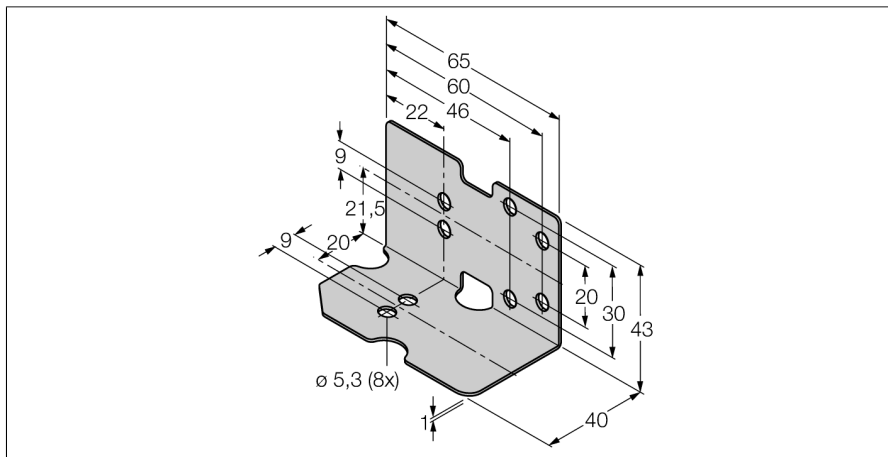

Toebehoren Bescherframe MF-CK40-2S

■ bescherframe (beugel)

Type	MF-CK40-2S
Identnr.	6900482
Bouwworm	toebehoren voor rechthoekige types, CK40
Afmetingen	65 x 43 x 1 mm
Materiaal behuizing	metaal, 1.4301 (AISI 304)