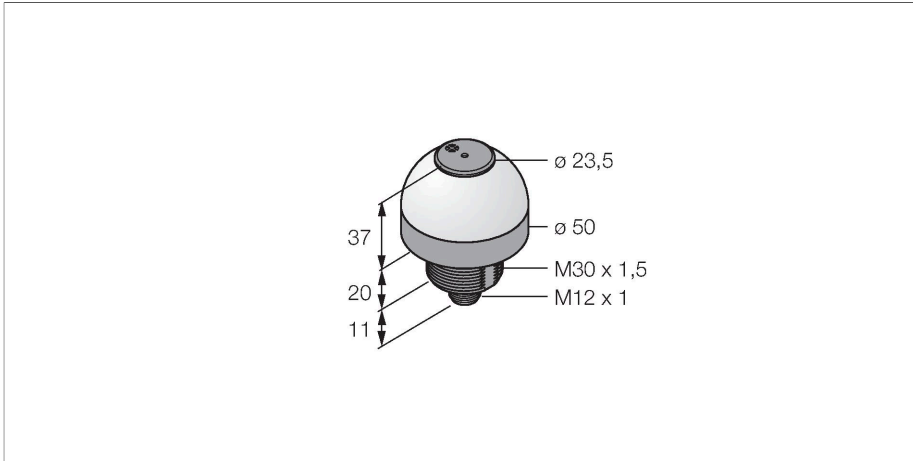

### Cechy charakterystyczne

- Wskaźnik LED widoczny ze wszystkich stron
- Sygnał ciągły: 75dB
- Możliwość indywidualnej kontroli
- Gwint M30x1,5
- Stopień ochrony IP50
- Wykonanie wielokolorowe: zielony (COL 1) / czerwony (COL 2) / żółty (COL 3)
- 5-pinowe złącze męskie M12 x 1
- Napięcie zasilania 18...30 VDC

### Dane techniczne

Typ	K50LGRA1YPQ
Nr kat.	3078515
<b>Dane sygnału i wyświetlacza</b>	
Cel	Wskaźnik świetlny LED
Funkcja	Oświetlenie punktowe
Rodzaj światła	zielony czerwony żółty
Możliwość ściemnienia	nie
Cechy koloru 1	Zielony, Stałe włączone
Cechy koloru 2	Czerwony
Cechy koloru 3	Żółty
Cechy koloru 4	Żółty
sygnał dźwiękowy	Ton stały, 75 dB
<b>Dane elektryczne</b>	
Napięcie zasilania	18...30 V DC
Nominalny prąd zasilania DC	≤ 40 mA
Maks. pobór prądu na kolor	40 mA
Maksymalne bieżące zużycie sygnalizatora dźwiękowego	40 mA
Typ wejścia	PNP
Typowy czas odpowiedzi	< 10 ms
<b>Dane mechaniczne</b>	
kaskadowe	nie
Wykonanie	Półkula, K50L
Wymiary	Ø 50 x 68 mm

## Akcesoria

Rysunek wymiarowy	Typ	Nr kat.	
	RKC4.5T-2/TEL	6625016	Kabel połączeniowy, złącze żeńskie M12, proste, 5-styk., długość kabla: 2 m, materiał powłoki: PVC, czarny; aprobata cULus
	WKC4.5T-2/TEL	6625028	Kabel połączeniowy, złącze żeńskie M12, kątowe, 5-styk., długość kabla: 2 m, materiał powłoki: PVC, czarny; aprobata cULus