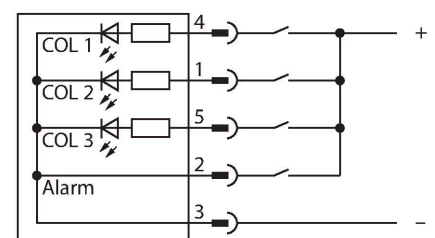

### Cechy charakterystyczne

- Wskaźnik LED widoczny ze wszystkich stron
- Sygnał ciągły: 75dB
- Możliwość indywidualnej kontroli
- Gwint M30x1,5
- Stopień ochrony IP50
- Wykonanie wielokolorowe: zielony (COL 1) / czerwony (COL 2) / żółty (COL 3)
- 5-pinowe złącze męskie M12 x 1
- Napięcie zasilania 18...30 VDC

### Zasada działania

Wytrzymałe, wykonane w IP50 wskaźniki LED przeznaczone są do pracy w warunkach przemysłowych. Zależnie od podłączenia jeden z trzech kolorów świeci w sposób stały tak długo, jak podawany jest stan wysoki na wejście PNP.

### Dane techniczne

Typ	K50LGRA1YPQ
Nr kat.	3078515
<b>Dane sygnału i wyświetlacza</b>	
Cel	Wskaźnik świetlny LED
Funkcja	Oświetlenie punktowe
Rodzaj światła	zielony czerwony żółty
Możliwość ściemnienia	nie
Cechy koloru 1	Zielony, Stałe włączone
Cechy koloru 2	Czerwony
Cechy koloru 3	Żółty
Cechy koloru 4	Żółty
sygnał dźwiękowy	Ton stały, 75 dB
<b>Dane elektryczne</b>	
Napięcie zasilania	18...30 V DC
Nominalny prąd zasilania DC	≤ 40 mA
Maks. pobór prądu na kolor	40 mA
Maksymalne bieżące zużycie sygnalizatora dźwiękowego	40 mA
Typ wejścia	PNP
Typowy czas odpowiedzi	< 10 ms
<b>Dane mechaniczne</b>	
kaskadowe	nie
Wykonanie	Półkula, K50L
Wymiary	Ø 50 x 68 mm

## Akcesoria

Rysunek wymiarowy	Typ	Nr kat.	
	RKC4.5T-2/TEL	6625016	Kabel połączeniowy, złącze żeńskie M12, proste, 5-styk., długość kabla: 2 m, materiał powłoki: PVC, czarny; aprobata cULus
	WKC4.5T-2/TEL	6625028	Kabel połączeniowy, złącze żeńskie M12, kątowe, 5-styk., długość kabla: 2 m, materiał powłoki: PVC, czarny; aprobata cULus