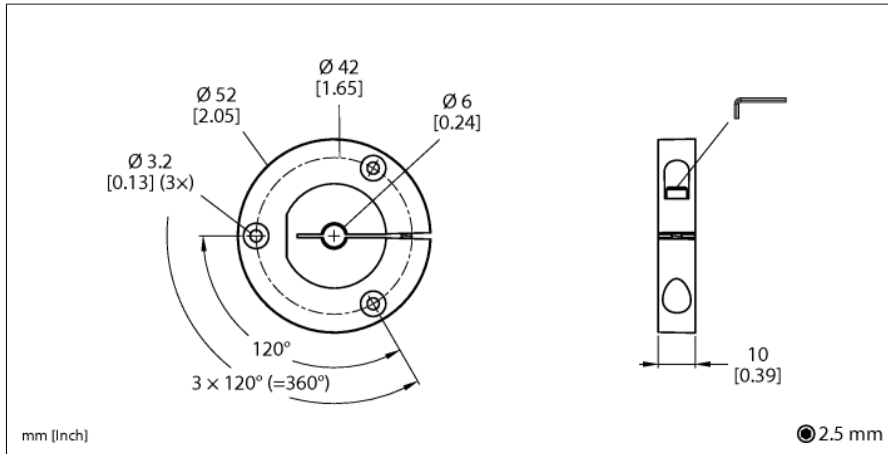

Accesorii

Element de poziționare

Pentru encodere RI-QR24

P5-RI-QR24

- Element de poziționare pentru axuri cu Ø 6 mm

Tip	P5-RI-QR24
Nr. ID	1590925
Materialul carcasei	Metal/plastic