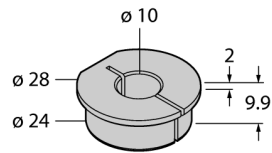

**Аксессуары**  
**Переходная втулка**  
**Для энкодеров RI-QR24**  
**RA4-QR24**

■ **Переходная втулка**

Тип	RA4-QR24
ID №	1590931
Материал корпуса	Алюминий