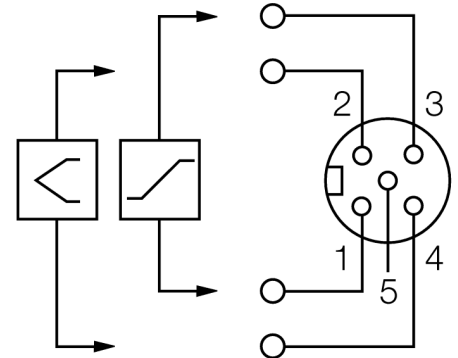

## Аксессуары для полевых шин Круглый разъем M12 × 1 с датчиком Pt1000 WAS5-THERMO

- Принадлежности для модуля термопары
- Оконечный резистор
- Круглый разъем M12 × 1
- Для компенсации холодного спая
- Встроенный датчик Pt1000

### Конфигурация контактов

Тип	WAS5-THERMO
ID №	6824260
<b>Разъем А</b>	Штекерный разъем, M12 × 1, Прямой
Кол-во контактов	5
Подложка контактов	Пластмасса, РА, Черный
Ручка	Пластмасса, РА, Черный
Внешний диаметр кабеля	3мм...6.5 мммм
Поперечное сечение проводника/прижимная способность	макс. 0,75 мм <sup>2</sup>
Тип соединения	Соединение под винт/под зажим
Степень загрязненности	3
Класс защиты	IP67, (привинчены друг к другу)
<b>Электрические характеристики +20 °С</b>	
Номинальное напряжение	60ВВ
сопротивление изоляции	≥ 10 <sup>8</sup> Ом
прямое сопротивление	≤ 5 мОм
<b>Механические и химические свойства</b>	
жироустойчивость	да