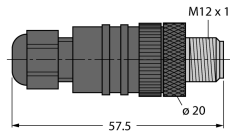

## Аксессуары для полевых шин Круглый разъем M12 × 1 с датчиком Pt1000 WAS5-THERMO

- Принадлежности для модуля термопары
- Оконечный резистор
- Круглый разъем M12 × 1
- Для компенсации холодного спая
- Встроенный датчик Pt1000

### Конфигурация контактов

Тип	WAS5-THERMO
ID №	6824260
<b>Разъем А</b>	Штекерный разъем, M12 × 1, Прямой
Кол-во контактов	5
Подложка контактов	Пластмасса, РА, Черный
Ручка	Пластмасса, РА, Черный
Внешний диаметр кабеля	3мм...6.5 мммм
Поперечное сечение проводника/прижимная способность	макс. 0,75 мм <sup>2</sup>
Тип соединения	Соединение под винт/под зажим
Степень загрязненности	3
Класс защиты	IP67, (привинчены друг к другу)
<b>Электрические характеристики +20 °С</b>	
Номинальное напряжение	60ВВ
сопротивление изоляции	≥ 10 <sup>8</sup> Ом
прямое сопротивление	≤ 5 мОм
<b>Механические и химические свойства</b>	
жироустойчивость	да