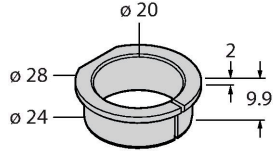

RA1-EQR24

Aksesuarlar – Adaptör Manşonu

RI-QR24 Enkoderler için

Özellikler

- Redüksiyon burcu 20 mm

Teknik Veriler

| | |
|-----------------|---|
| Tip | RA1-EQR24 |
| Tanit. no. | 1593019 |
| Gövde malzemesi | Paslanmaz çelik, V4A 1.4404 (AISI 316L) |