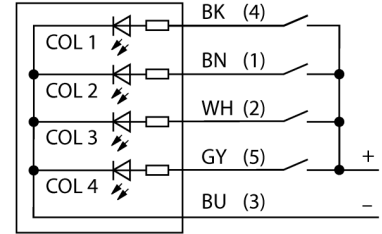

LED gösterge Kompakt sinyal ışığı TL50CBGYRQ

- Plastik gövde, siyah
- EMI'dan ve RFI'dan etkilenmez
- Koruma sınıfı IP67
- M12 x 1 erkek
- Çok renkli: Mavi (COL 1) / Yeşil (COL 2) / Sarı (COL 3) / Kırmızı (COL 4)
- Çalışma gerilimi: LED rengi başına 135 mA ile çalışma gerilimi 12...30 VDC veya 21...27 VAC
- Girişler: PNP/NPN

Kablo Bağlantı Şeması

İşlevsel prensip

TL50C kompakt sinyal ışığı, TL50 Uyarı Işığı ve daha kısa bir tasarımdaki TL50 yüksek parlaklık modellerinin bir karışımıdır ve tüm sistem içinde yüksek görünürlükte durum göstergeleri ve belirgin bir kullanıcı kılavuzluğu sağlar. Rengarenk LED'lerden oluşturulabilir ve hem çağrı cihazı ile hem de çağrı cihazsız olarak mevcuttur. Doğrudan makinelerin üzerine, kabine ya da üretim hatlarının izleme konumlarına monte edebilirsiniz.

Kablo bağlantı şeması bir PNP tel ataması gösterir

Tip kodu, uyarı ışığında düzenlendikleriyle aynı sırada, alttan üste doğru 5 rengi, mavi (B), yeşil (G), kırmızı (R), sarı (Y) ve beyazı (W) gösterir. Örnek: TL50GYRQ, aşağıdan yukarı doğru yeşil, sarı ve kırmızı renklerini gösterir

Tip kodu	TL50CBGYRQ
İdent no.	3091344
Purpose	LED gösterge ışığı
İşlev	kule ışığı
Cascadable	hayır
Tasarım	Dışsüz silindirik
Konektör ataması	TL50C
Gövde malzemesi	Plastik, ABS, Siyah
Window material	Polikarbonat, diffuse
Kablo Kılıf Malzemesi	PVC
IP Derecesi	IP67
Ortam sıcaklığı	-40...+50 °C
Relative humidity	0...95%
Onaylar	CE, UL listeli
Çalışma voltajı	12...30 VDC
DC nominal çalışma akımı	≤ 135 mA
Çalışma voltajı U_s	≥ 21 VAC
Çalışma voltajı U_e	≤ 27 VAC
Tipik yanıt süresi	< 10 msn
Elektriksel bağlantı	Konektörler, M12 x 1
Işık tipi	mavi yeşil sarı kırmızı
Dimmable	hayır