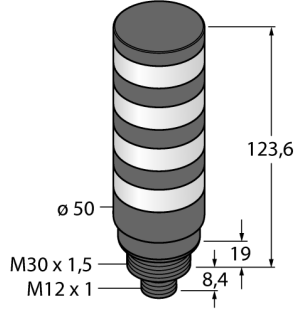

LED gösterge Kompakt sinyal ışığı TL50CBGYRQ

- Plastik gövde, siyah
- EMI'dan ve RFI'dan etkilenmez
- Koruma sınıfı IP67
- M12 x 1 erkek
- Çok renkli: Mavi (COL 1) / Yeşil (COL 2) / Sarı (COL 3) / Kırmızı (COL 4)
- Çalışma gerilimi: LED rengi başına 135 mA ile çalışma gerilimi 12...30 VDC veya 21...27 VAC
- Girişler: PNP/NPN

Kablo Bağlantı Şeması

İşlevsel prensip

TL50C kompakt sinyal ışığı, TL50 Uyarı Işığı ve daha kısa bir tasarımdaki TL50 yüksek parlaklık modellerinin bir karışımıdır ve tüm sistem içinde yüksek görünürlükte durum göstergeleri ve belirgin bir kullanıcı kılavuzluğu sağlar. Rengarenk LED'lerden oluşturulabilir ve hem çağrı cihazı ile hem de çağrı cihazsız olarak mevcuttur. Doğrudan makinelerin üzerine, kabine ya da üretim hatlarının izleme konumlarına monte edebilirsiniz.

Kablo bağlantı şeması bir PNP tel ataması gösterir

Tip kodu, uyarı ışığında düzenlendikleriyle aynı sırada, alttan üste doğru 5 rengi, mavi (B), yeşil (G), kırmızı (R), sarı (Y) ve beyazı (W) gösterir. Örnek: TL50GYRQ, aşağıdan yukarı doğru yeşil, sarı ve kırmızı renklerini gösterir

Tip kodu	TL50CBGYRQ
İdent no.	3091344
Purpose	LED gösterge ışığı
İşlev	kule ışığı
Cascadable	hayır
Tasarım	Dışsüz silindirik
Konektör ataması	TL50C
Gövde malzemesi	Plastik, ABS, Siyah
Window material	Polikarbonat, diffuse
Kablo Kılıf Malzemesi	PVC
IP Derecesi	IP67
Ortam sıcaklığı	-40...+50 °C
Relative humidity	0...95%
Onaylar	CE, UL listeli
Çalışma voltajı	12...30 VDC
DC nominal çalışma akımı	≤ 135 mA
Çalışma voltajı U_s	≥ 21 VAC
Çalışma voltajı U_e	≤ 27 VAC
Tipik yanıt süresi	< 10 msn
Elektriksel bağlantı	Konektörler, M12 x 1
Işık tipi	mavi yeşil sarı kırmızı
Dimmable	hayır