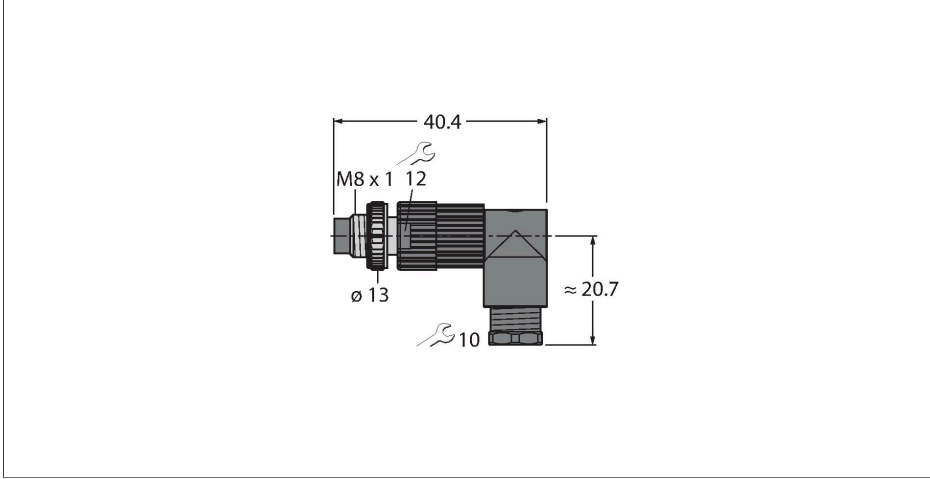

HS5241-0

Sahada montajı yapılabilir konektör

Erkek konektör M8 × 1/Ø 8 mm, açılı

Teknik Veriler

Tip	HS5241-0
Tanit. no.	6902830
Konektör A	Erkek, M8 × 1, Açılı
Pim sayısı	4
Kontaklar	CuZn,Altın kaplama
Contact carriers	plastik, PA, Siyah
Connector body	PA, Siyah
Kaplin somunu/vidası	Çinko Alüminyum, ZnAl, nikel kaplama
Seal	plastik, FPM/FKM
Screw-in thread	M9.5x1
External diameter of the cable	4...5 mm
Çekirdek kesiti/Kenetleme kabiliyeti	0.14...0.34 mm ²
Connection mode	Pressfit technology
Koruma tipi	IP67, (birbirine vidalanmış)
+20°C'de elektriksel özellikler	
Nominal gerilim	50 V _{AC} /60 V _{DC}
Akım	4 A
Insulation resistance	≥ 10 ⁸ Ω
İletme direnci	≤ 5 mΩ
Mekanik ve kimyasal özellikler	
Ambient temperature range (stationary)	-25...+70 °C

Özellikler

- Metal kaplin somunu
- Koruma sınıfı IP67
- Penetrasyon teknolojisi
- 4-pin
- M9.5 × 1 metric screw-in thread

Kontak ataması